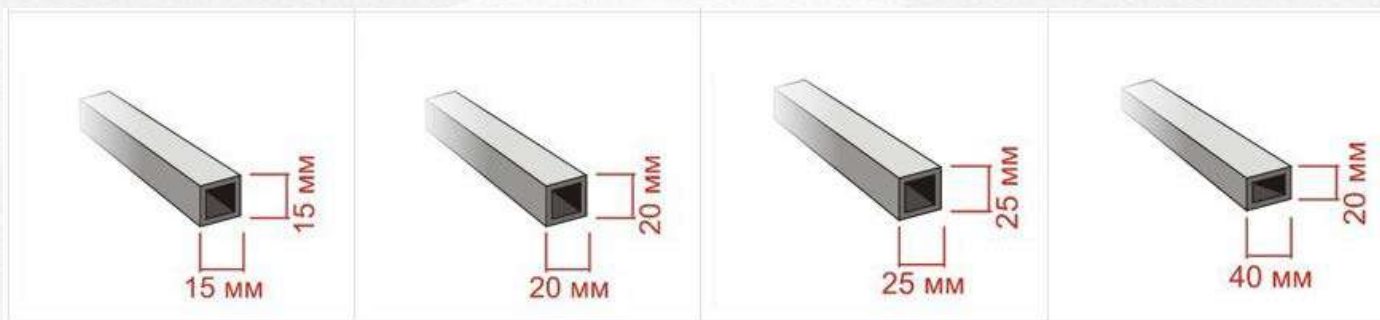

Матеріали рами ґрат: квадрат 10мм, профільні труби